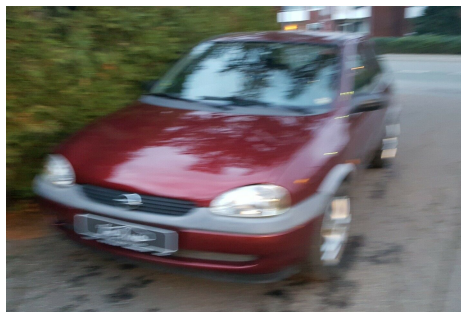

Opel Corsa · 1,2 · 16V Swing

Pris: 14.990,-

Type:	Personvogn
Modelår:	1998
1. indreg:	09/1998
Kilometer:	88.000 km.
Brændstof:	Benzin
Farve:	Mørkrødmetal
Antal døre:	3

15" alufælge · startspærre · bagagerumsdækken · stofindtræk · db. airbags · abs · servo · nysynet oktober 2020. Lille regulær bil med lavt kilometertal til små penge.

Motor	Ydelse	Transmission	Mål	Økonomi
Volume: 1,2	Effekt: 65 HK.	Forhjulstræk	Længde: 373 cm.	Tank: 46 l.
Cylinder: 4	Moment: 110	Gear: Manuel gear	Bredde: 161 cm.	Km/l: 15,9 l.
Antal ventiler: 16	Topfart: 163 ktm/t.		Højde: 143 cm	Ejerafgift:
	0-100 km/t.: 14,00 sek.		Vægt: 875 kg.	DKK 2.520
				Produktionsår:
				-